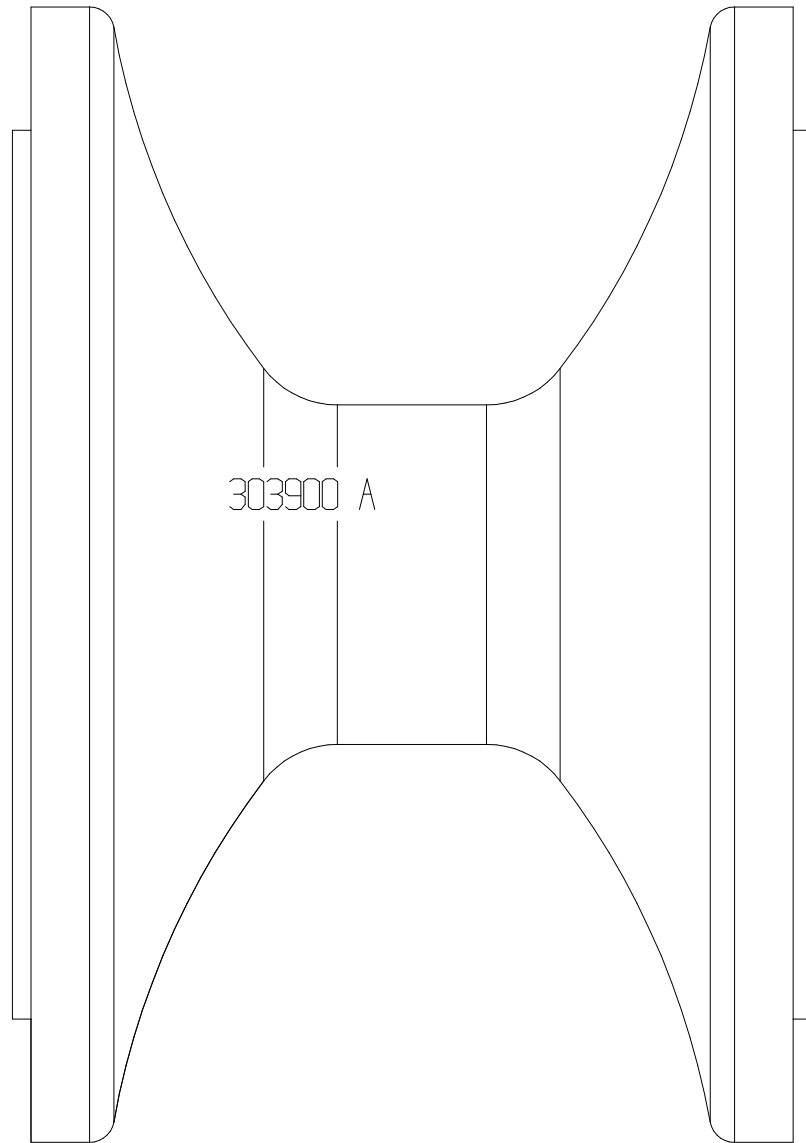

Classic Dual Flange Hub

code 303900

2RS 6005

2RS 6005